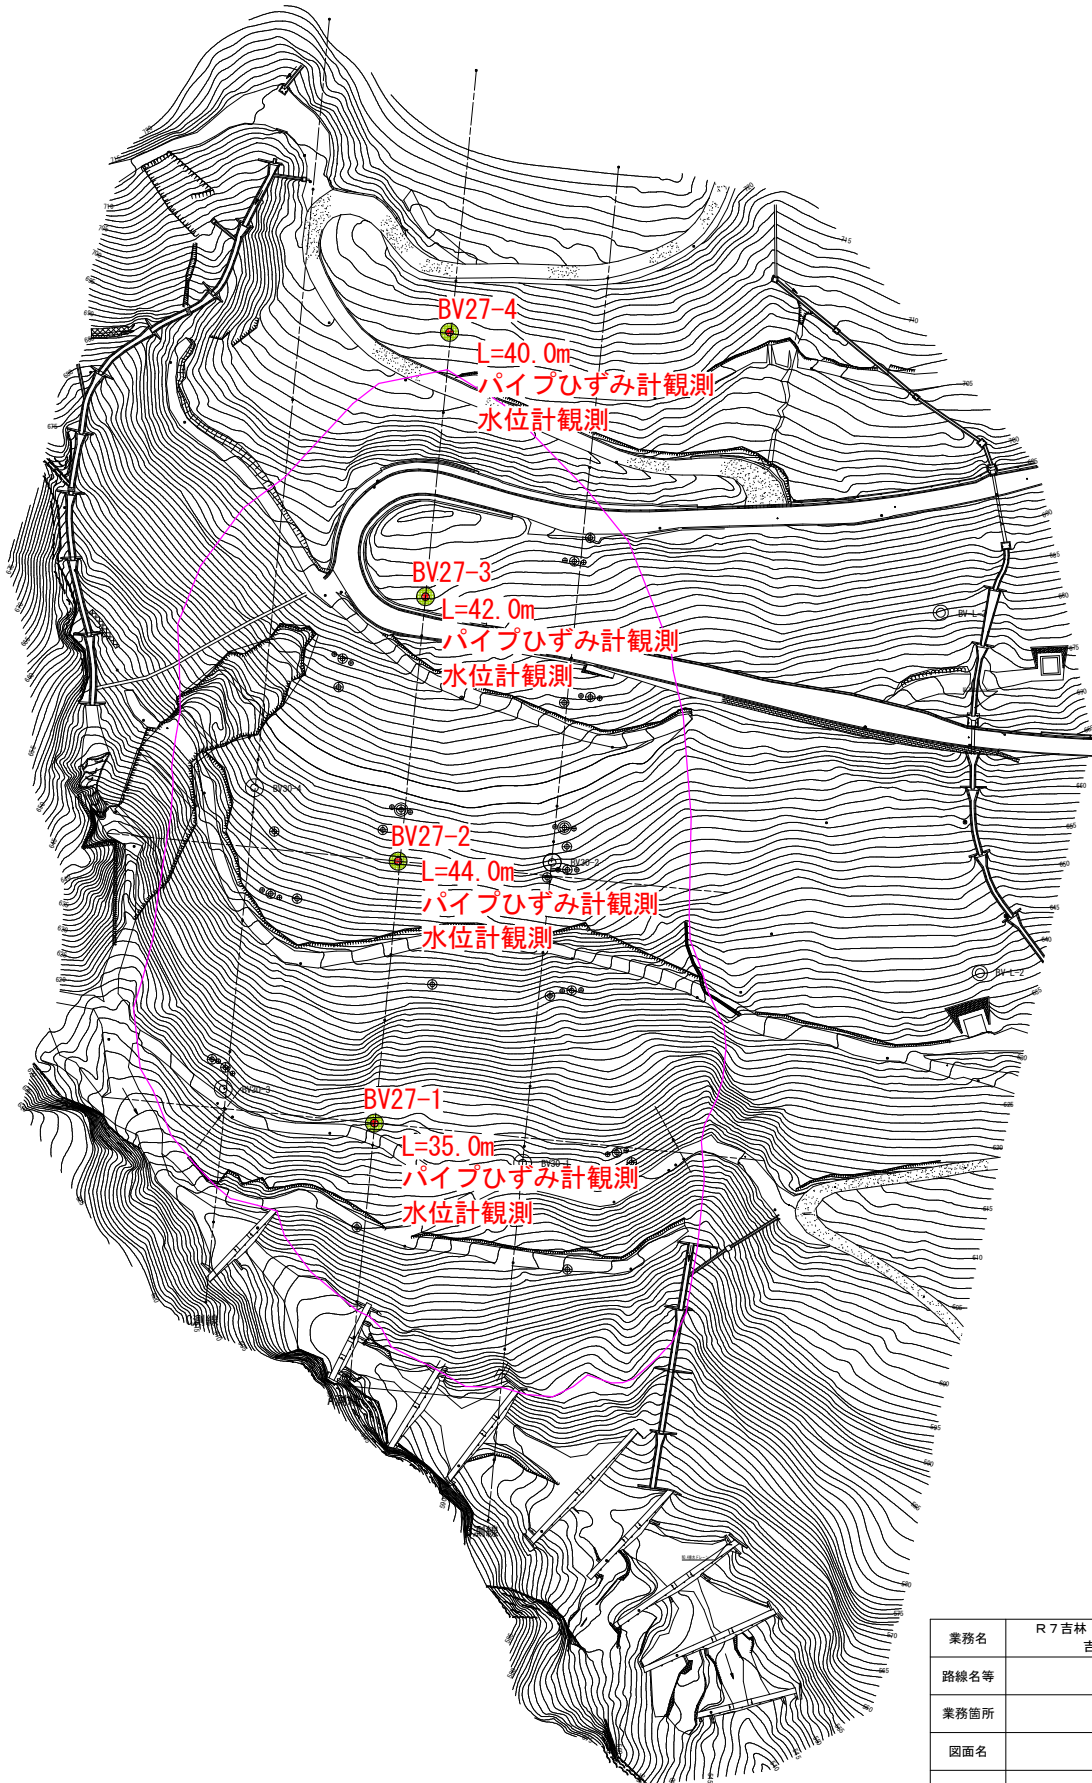

平面図 (委託業務 1工区)

業務名	R 7 吉林 県単治山 吉野川市倉羅3号地 観測業務		
路線名等	倉羅3号地地区		
業務箇所	吉野川市美郷倉羅		
図面名	平面図		
縮尺	1/1000	図面番号	1-2
会社名			
事業者名	東部農林水産局<吉野川>		

平面図（委託業務 2工区）

業務名	R7 吉林 県単治山 吉野川市倉羅3号地 観測業務		
路線名等	倉羅3号地地区		
業務箇所	吉野川市美郷倉羅		
図面名	平面図		
縮尺	1/1000	図面番号	2-2
会社名			
事業者名	東部農林水産局<吉野川>		