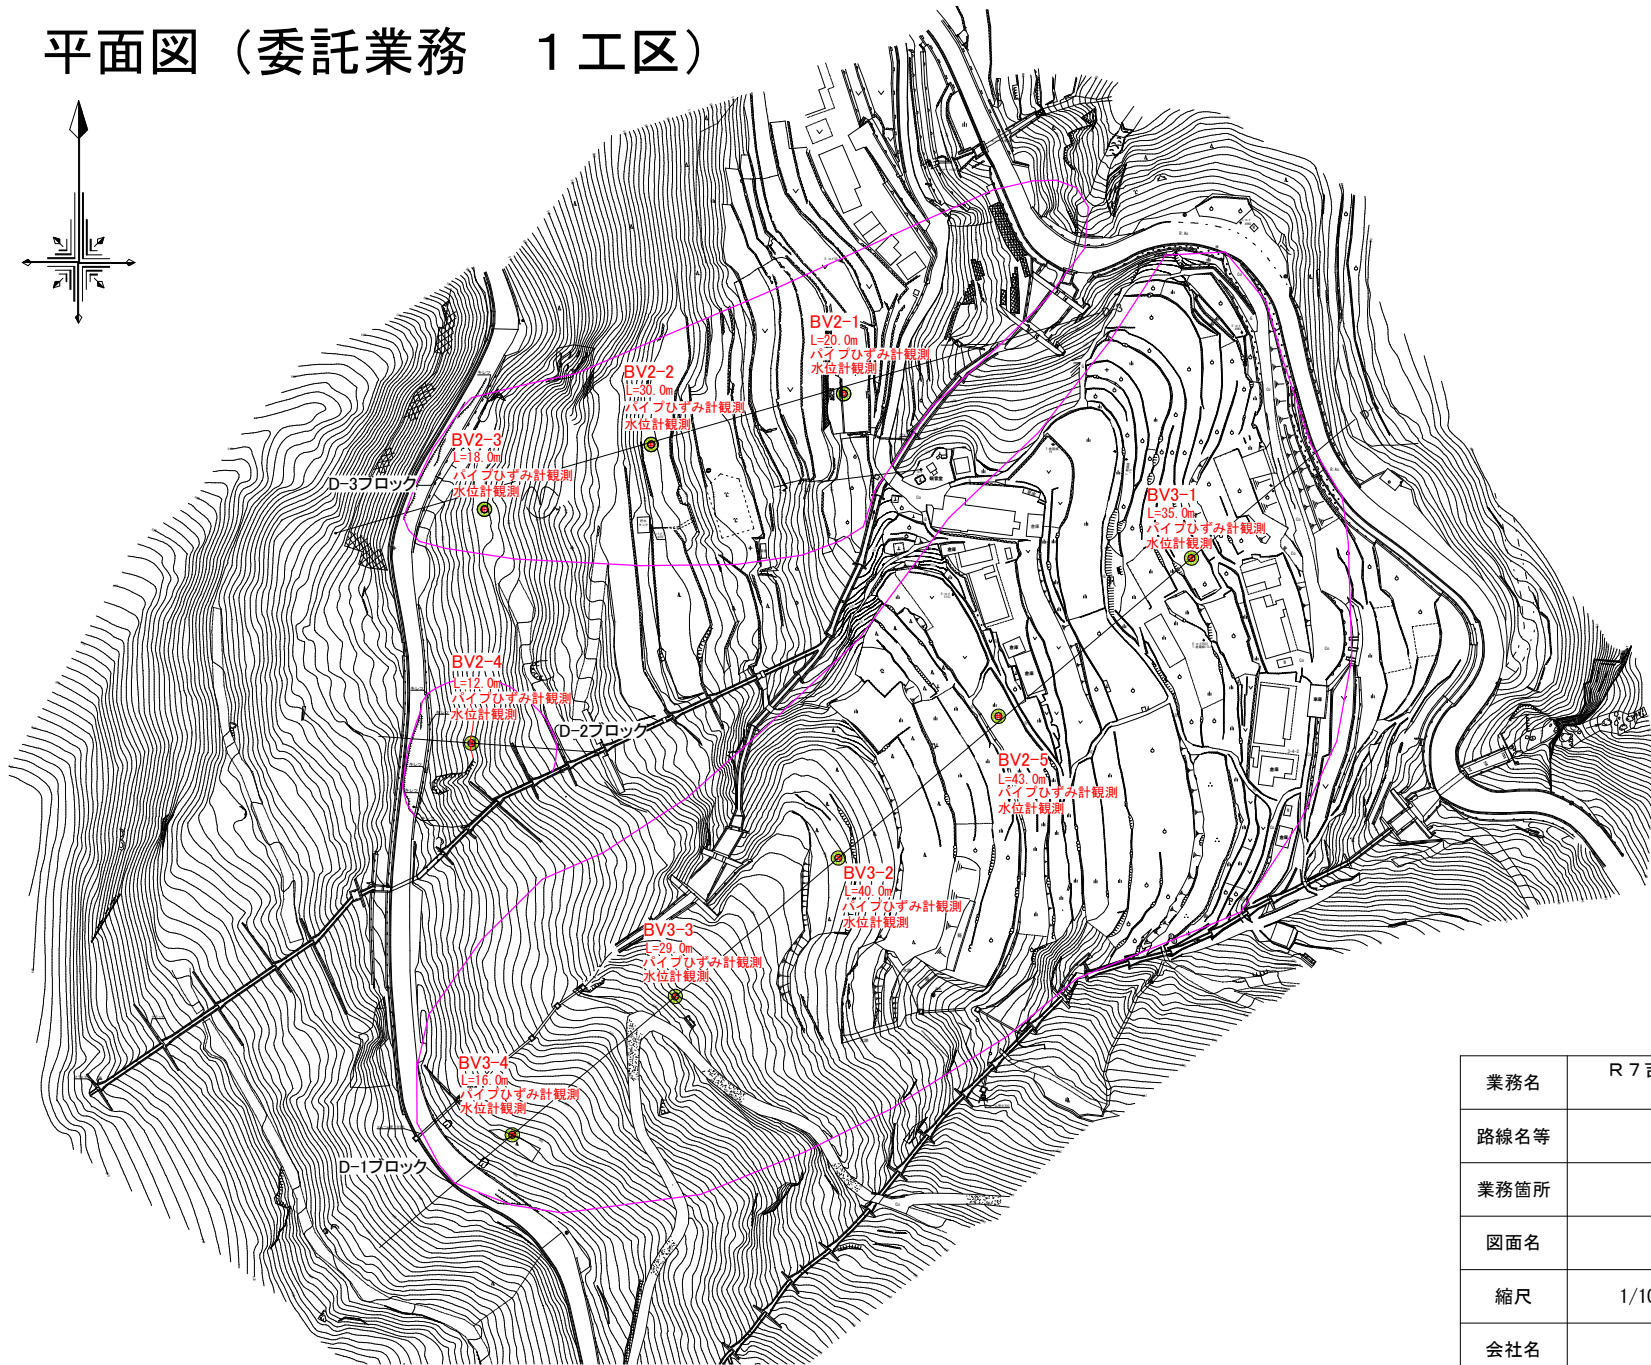

平面図 (委託業務 1工区)

業務名	R 7 吉林 県単治山 吉野川市倉羅3号地 観測業務		
路線名等	倉羅3号地地区		
業務箇所	吉野川市美郷倉羅		
図面名	平面図		
縮尺	1/1000	図面番号	1-2
会社名			
事業者名	東部農林水産局<吉野川>		

平面図（委託業務 2工区）

業務名	R7 吉林 県単治山 吉野川市倉羅3号地 観測業務		
路線名等	倉羅3号地地区		
業務箇所	吉野川市美郷倉羅		
図面名	平面図		
縮尺	1/1000	図面番号	2-2
会社名			
事業者名	東部農林水産局<吉野川>		